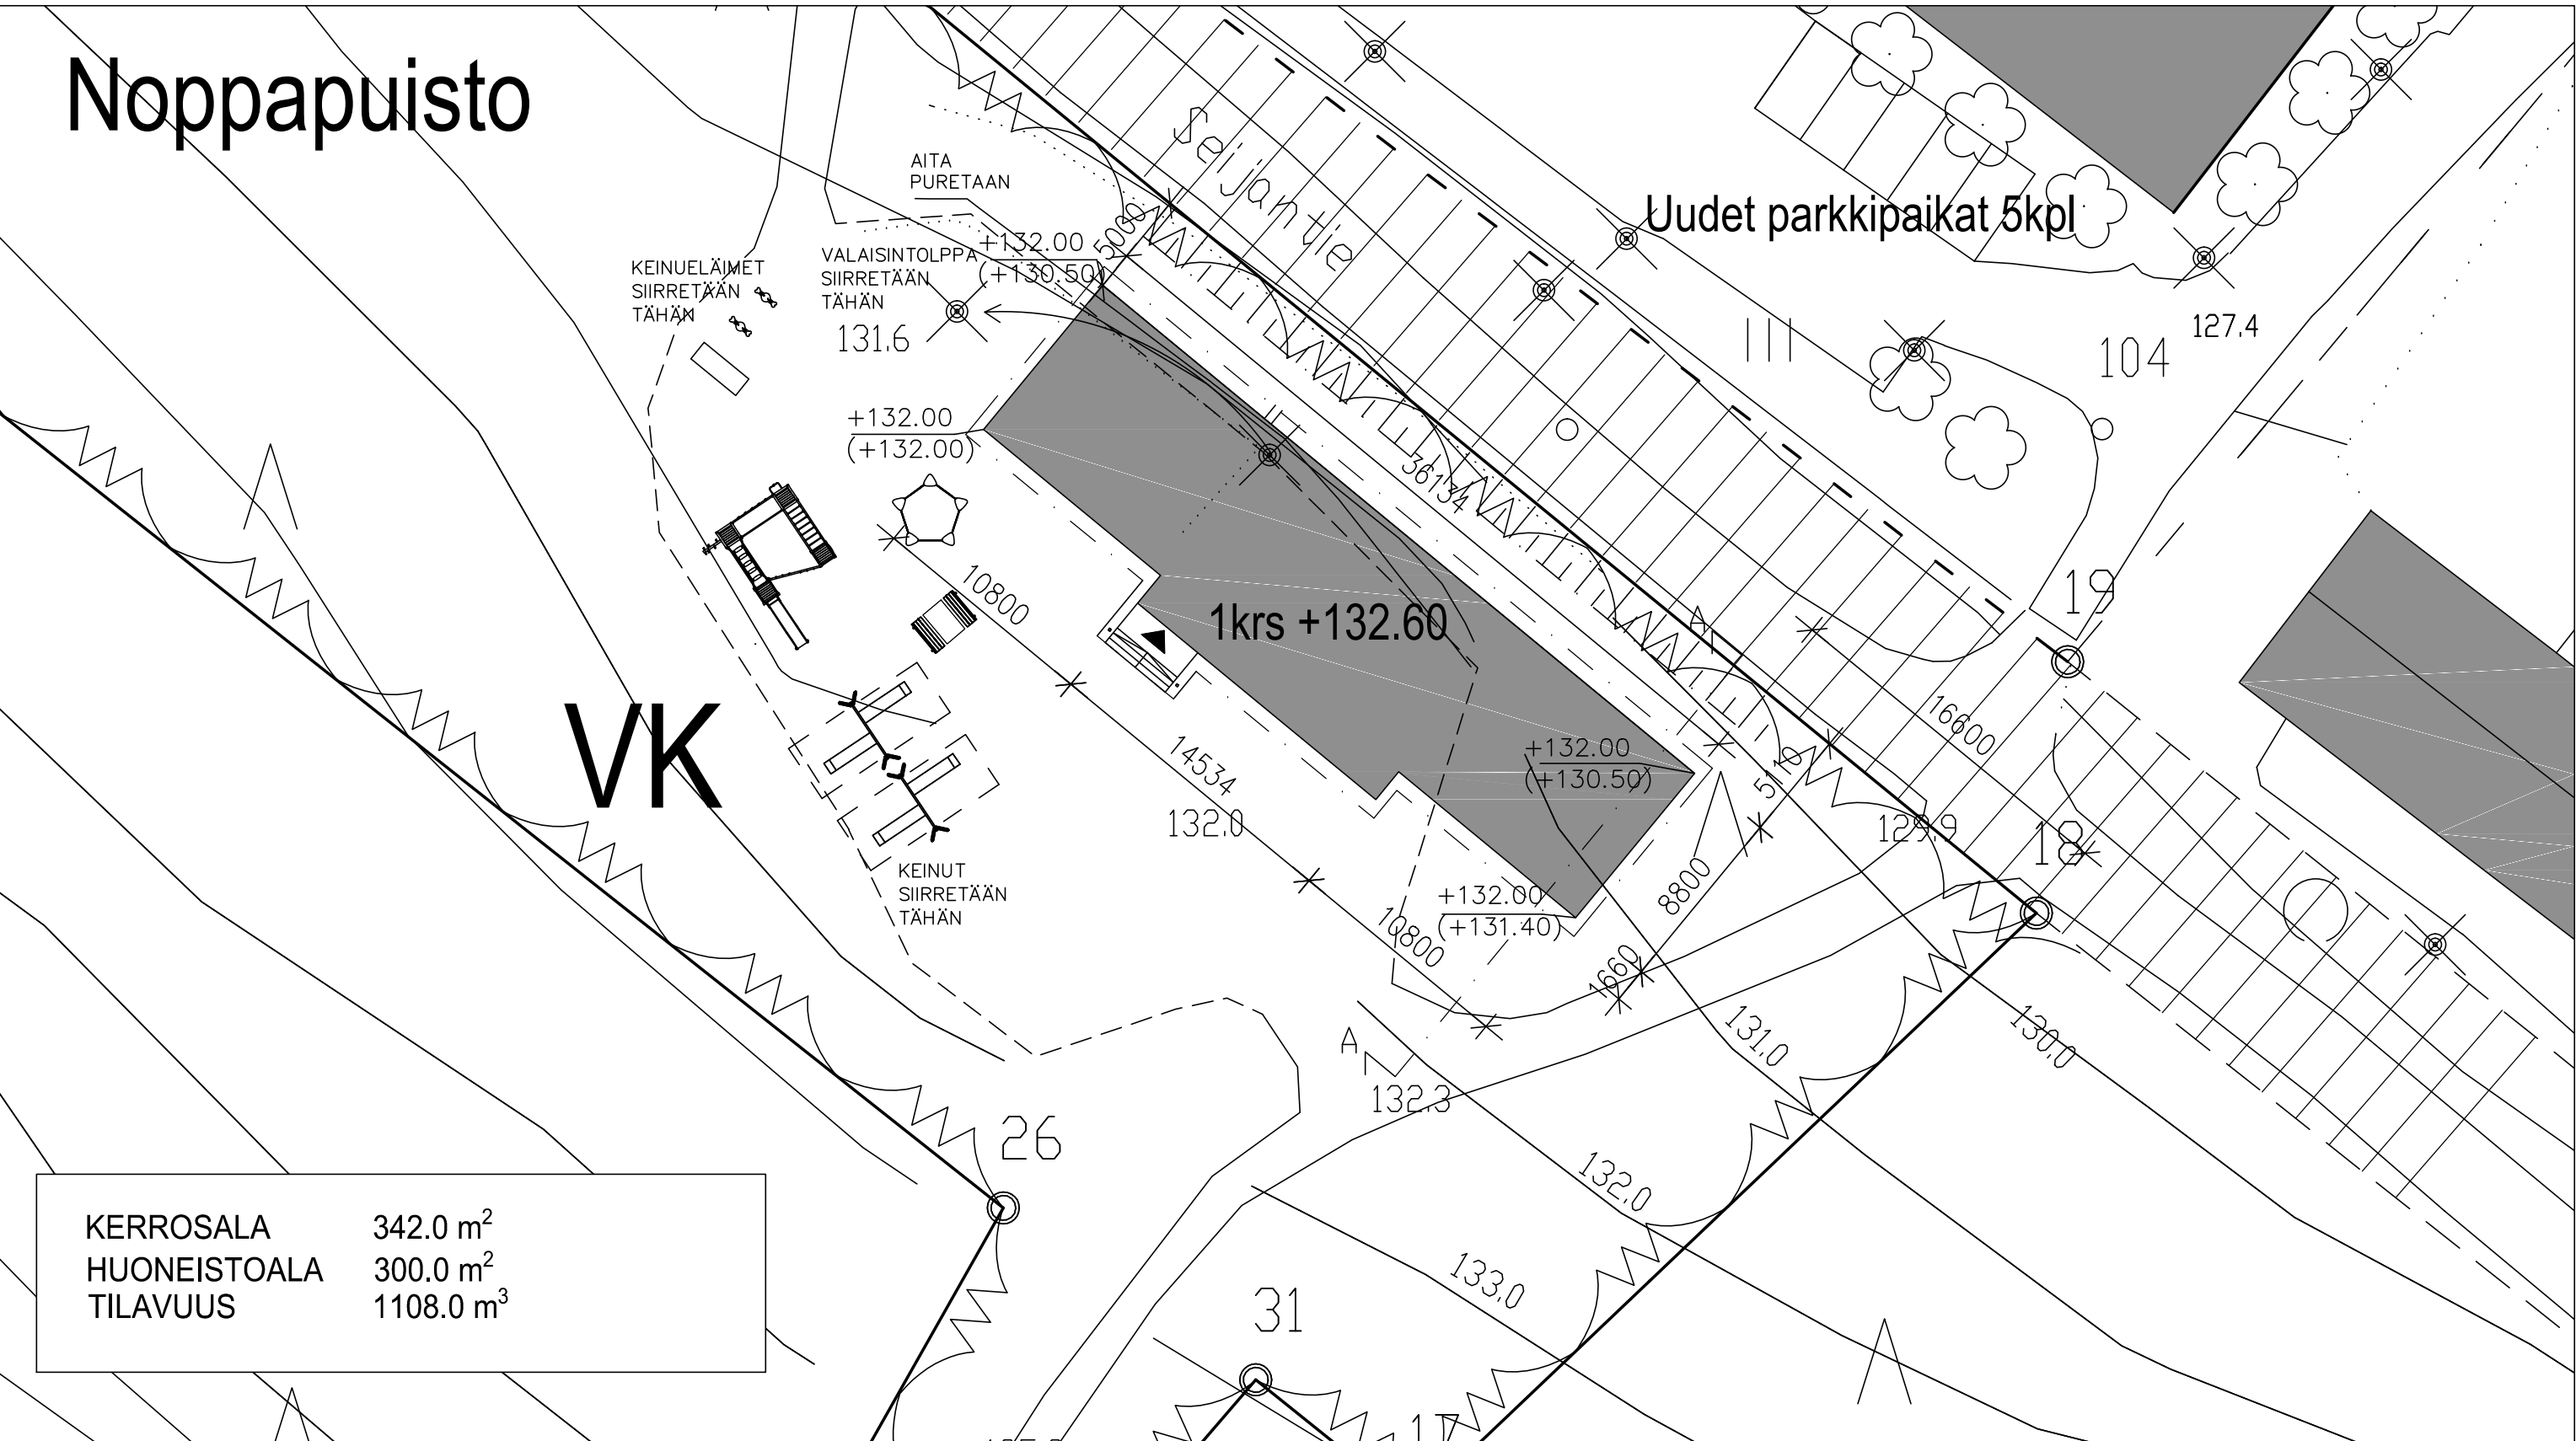

# Noppapuisto

KERROSALA	342.0 m <sup>2</sup>
HUONEISTOALA	300.0 m <sup>2</sup>
TILAVUUS	1108.0 m <sup>3</sup>